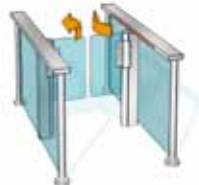

Pasillos HSB y HSG controlados por sensores:

HSB-E10

HSB-E02

HSB-E04

**HSB-M01
(Puerta para bicicletas)**

Nivel de seguridad	0	1	2	1
Longitud de pasillo	1470 mm	1760 mm	2050 mm	1760 mm
Cuerpo	acero inoxidable	acero inoxidable	acero inoxidable	acero inoxidable
Columnas base (bordes biselados)	acero inoxidable	acero inoxidable	acero inoxidable	acero inoxidable
Hojas batientes	policarbonato	policarbonato	policarbonato	tubos de acero inoxidable
Modalidad de uso	día/noche	día/noche	día/noche	permite paso solamente con bicicleta
Instalación en exterior	no	no	no	si

HSB-E11

HSB-E07

HSB-E08

HSB-S05

Nivel de seguridad	0	1	2	2
Longitud de pasillo	1290 mm	1660 mm	2010 mm	2010 mm
Laterales	tubo de acero inoxidable con paneles de cristal	tubo de acero inoxidable con paneles de cristal	tubo de acero inoxidable con paneles de cristal	Columnas rectangulares de acero inoxidable con paneles de vidrio
Cuerpo de la unidad motriz y barandilla	acero inoxidable	acero inoxidable	acero inoxidable	acero inoxidable
Hojas batientes	policarbonato	policarbonato	policarbonato	policarbonato
Modalidad de uso	día/noche	día/noche	día/noche	día/noche
Instalación en exterior	no	no	no	no