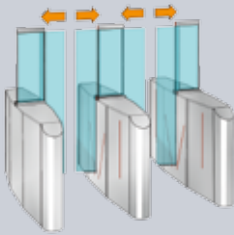

Pasillos HSG

Los pasillos HSG disponen de puertas deslizantes en diferentes alturas. Los equipos se caracterizan por su sistema de sensores avanzados y el diseño resistente de acero inoxidable. Durante el paso las puertas se deslizan al interior de los elementos laterales con un movimiento rápido lo que permite alcanzar una frecuencia de paso especialmente elevada.

Pasillos HSB

Frecuencia de paso = hasta 40 por minuto

Nivel de Seguridad = ●●○○○

Personal de recepción = sí

Pasillos HSG

Frecuencia de paso = hasta 40 por minuto

Nivel de Seguridad = ●●●○○

Personal de recepción = no (con altura 1800 mm)

¿Por qué pasillos HSB?

- Por su cómodo acceso, incluso con equipaje.
- Porque no es necesario el contacto con el elemento barrera.
- Por su alta frecuencia de paso y, a la vez, alto nivel de protección para los peatones.
- Por sus dos niveles de seguridad.
- Por su variedad de formas, colores y acabados.
- Por su estilizado diseño transparente diseñado para ocupar el mínimo espacio.