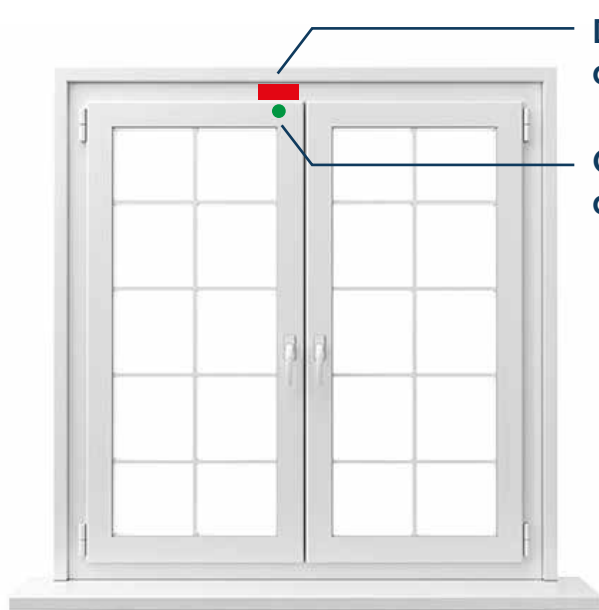

Especificacions Tècniques:

Emisor contacte via ràdio

No més de 3 mtrs

Protecció fins a 3 portes i 3 finestres

Tamper d'obertura i de paret.

Entrada universal (NC o Na lliure de tensió)

Ús interior: de -10°C / +55°C

Autonomia 4 anys

Requereix 1 pila CR123 inclosa

Detector inercial
de vibració

Contacte
d'obertura

La protecció ideal per portes i finestres