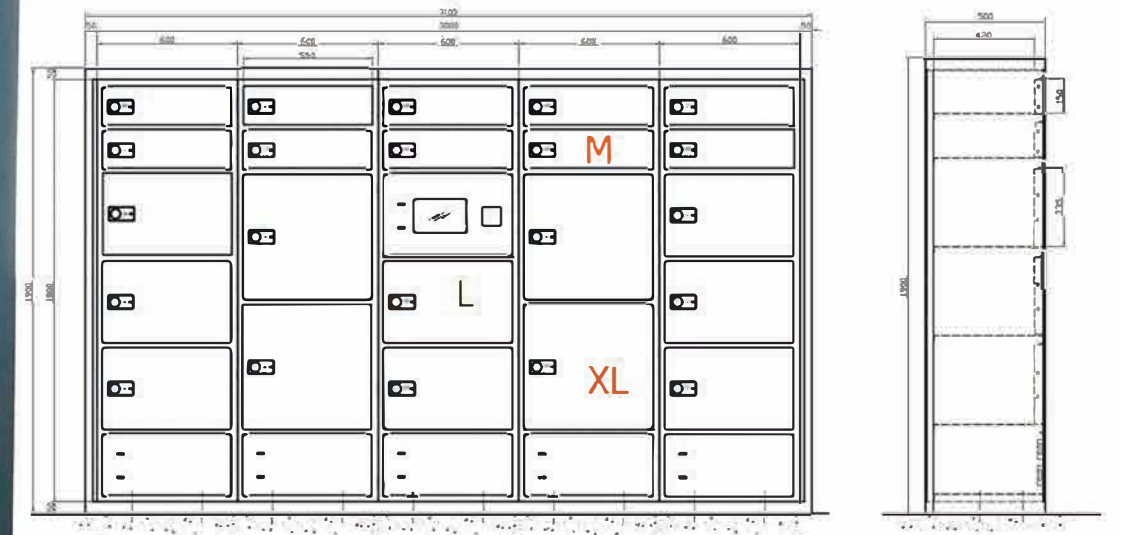

Punts d'instal·lació

Residències i universitats

Clubs esportius

Centres comercials

Recintes firals

Hotels

Sistema modular

Les consignes poden estar formades per 6 models de compartiments en funció de la seva capacitat, que es poden combinar segons la necessitat de cada client.

A més, el sistema constructiu permet ampliar en un futur el número de compartiments afegint diferents mòduls amb la distribució necessària en cada moment.

Dimensions

Model	Pas lliure en mil·límetres alçada x amplada x profund.	Dimensions porta en mil·límetres alçada x amplada	Voium (litres)
XS	150 x 140 x 420	165 x 155	10
S	150 x 235 x 420	165 x 250	17
M	150 x 535 x 420	165 x 550	40
L	340 x 535 x 420	350 x 550	90
XL	530 x 535 x 420	550 x 550	135
XXL	705 x 535 x 420	720 x 550	179